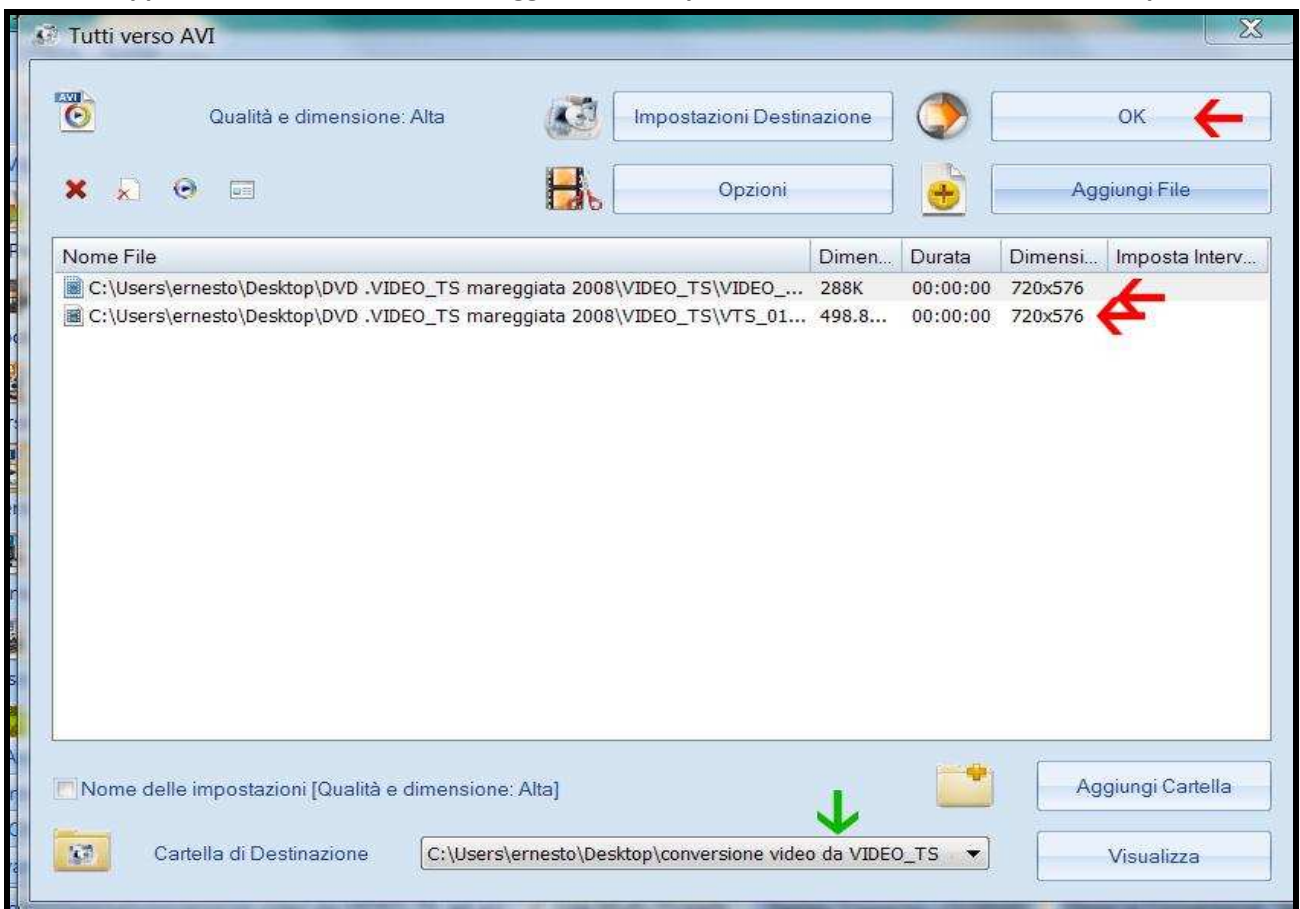

Quindi la ho selezionata e fatto clic su <Apri>

Ecco che appaiono i due file del video in oggetto, che dopo averli selezionati ho fatto clic su <Apri>

Ecco che il programma mi visualizza l'importazione dei due file video per la conversione ed la conferma del percorso salvataggio, per cui ho fatto clic su OK .