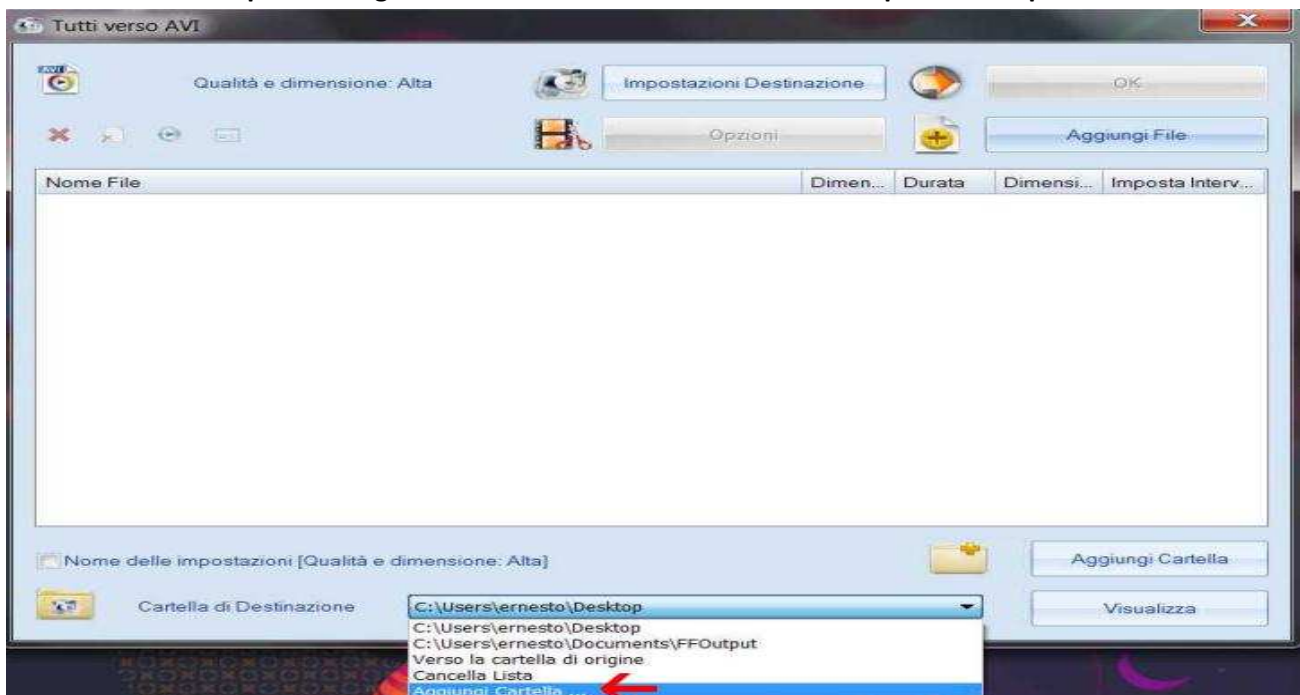

Quindi clic su <Tutti verso AVI>

Quindi ho variato il percorso agendo sul tastino del suo menù a discesa per facile reperibilità.

Dove ho scelto < Aggiungi Cartella >

Ho selezionato la cartella precedentemente creata e confermato su OK