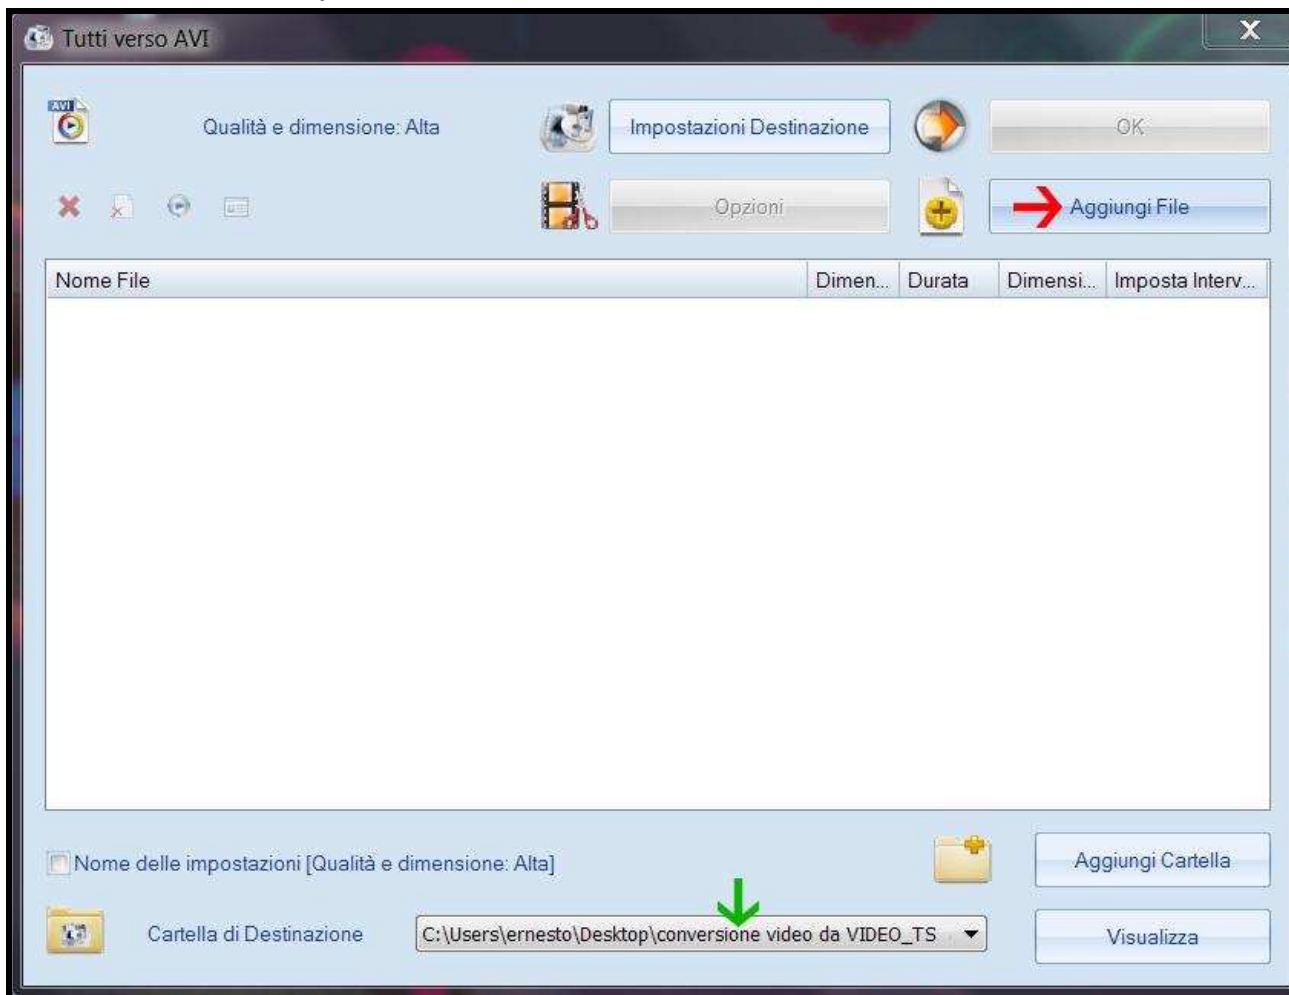

Quindi clic su <Tutti verso AVI>

Quindi ho variato il percorso agendo sul tastino del suo menù a discesa per facile reperibilità.

Dove ho scelto < Aggiungi Cartella >

Ho selezionato la cartella precedentemente creata e confermato su OK