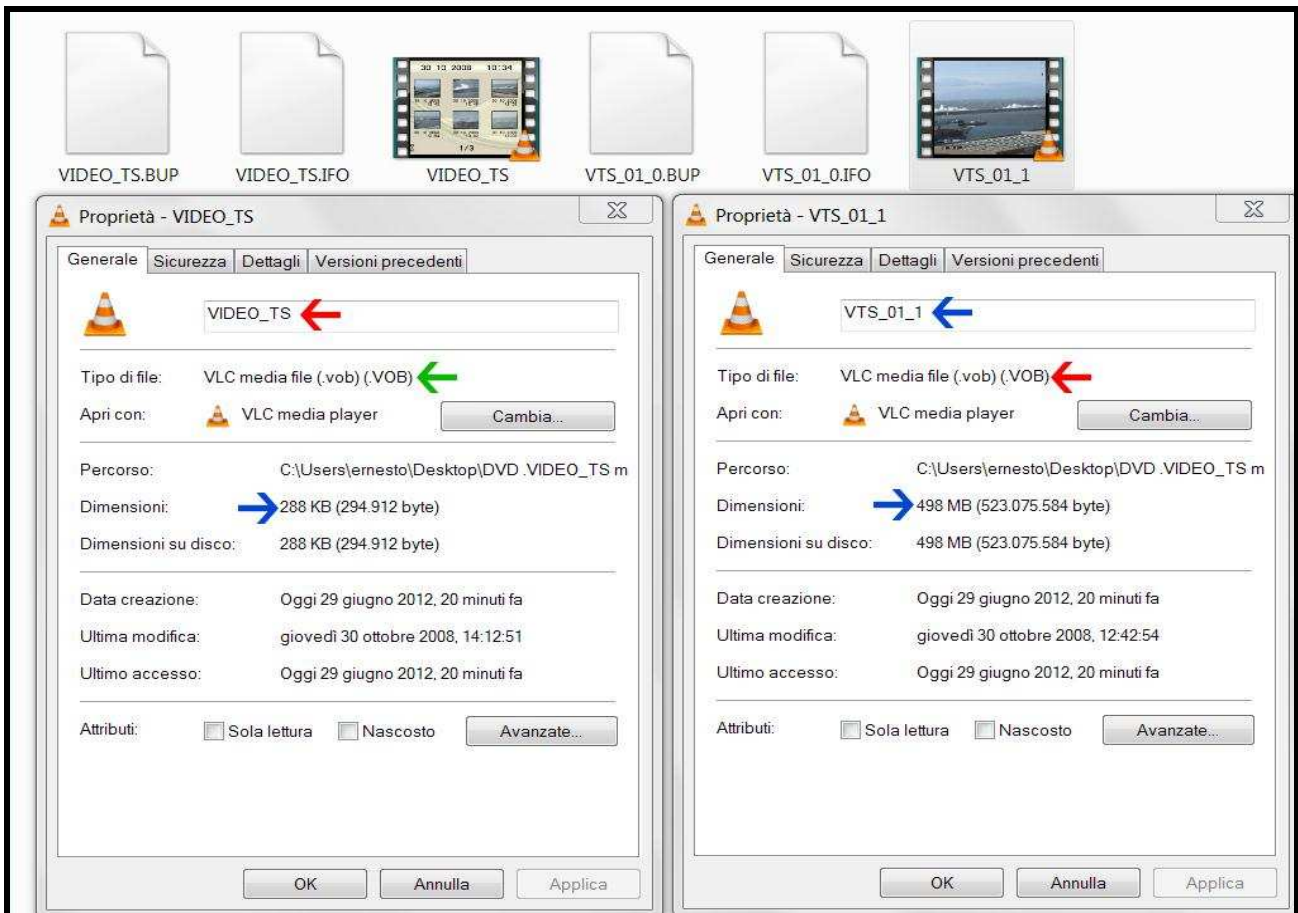

Prima ho selezionato il video nel formato VIDEO_TS a seguire le proprietà del video nel formato AVI