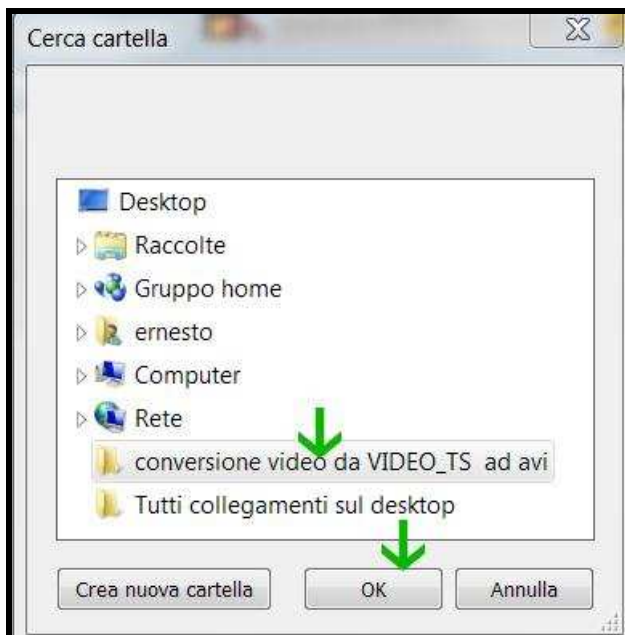

Per iniziare ho creato una cartella sul desktop nominata < conversione VIDEO_TS in AVI >

Una volta installato , ho lanciato <Format Factory > facendo clic sulla icona di collegamento.

Ho fatto clic sul collegamento al programma < Format Factory >

Quindi clic su <Tutti verso AVI>

Quindi ho variato il percorso agendo sul tastino del suo menù a discesa per facile reperibilità.

Dove ho scelto < Aggiungi Cartella >

Ho selezionato la cartella precedentemente creata e confermato su OK