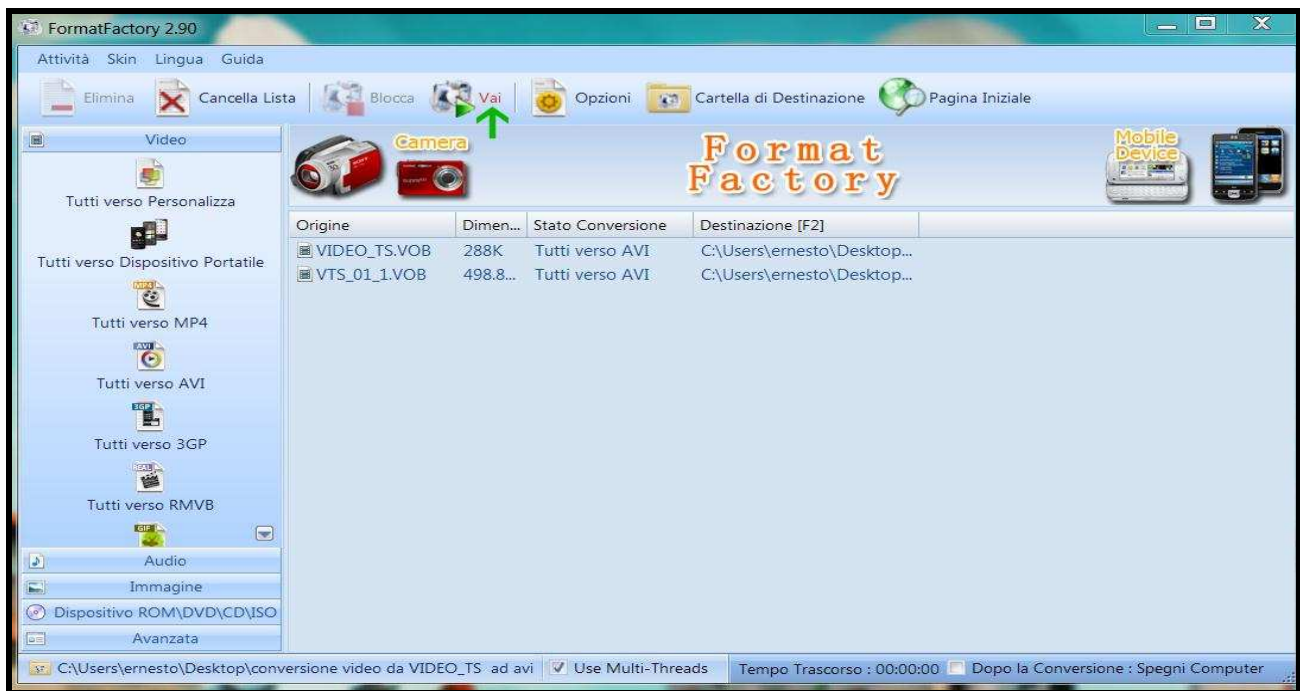

Quindi la ho selezionata e fatto clic su <Apri>

Ecco che appaiono i due file del video in oggetto, che dopo averli selezionati ho fatto clic su <Apri>

Ecco che il programma mi visualizza l'importazione dei due file video per la conversione ed la conferma del percorso salvataggio, per cui ho fatto clic su OK .