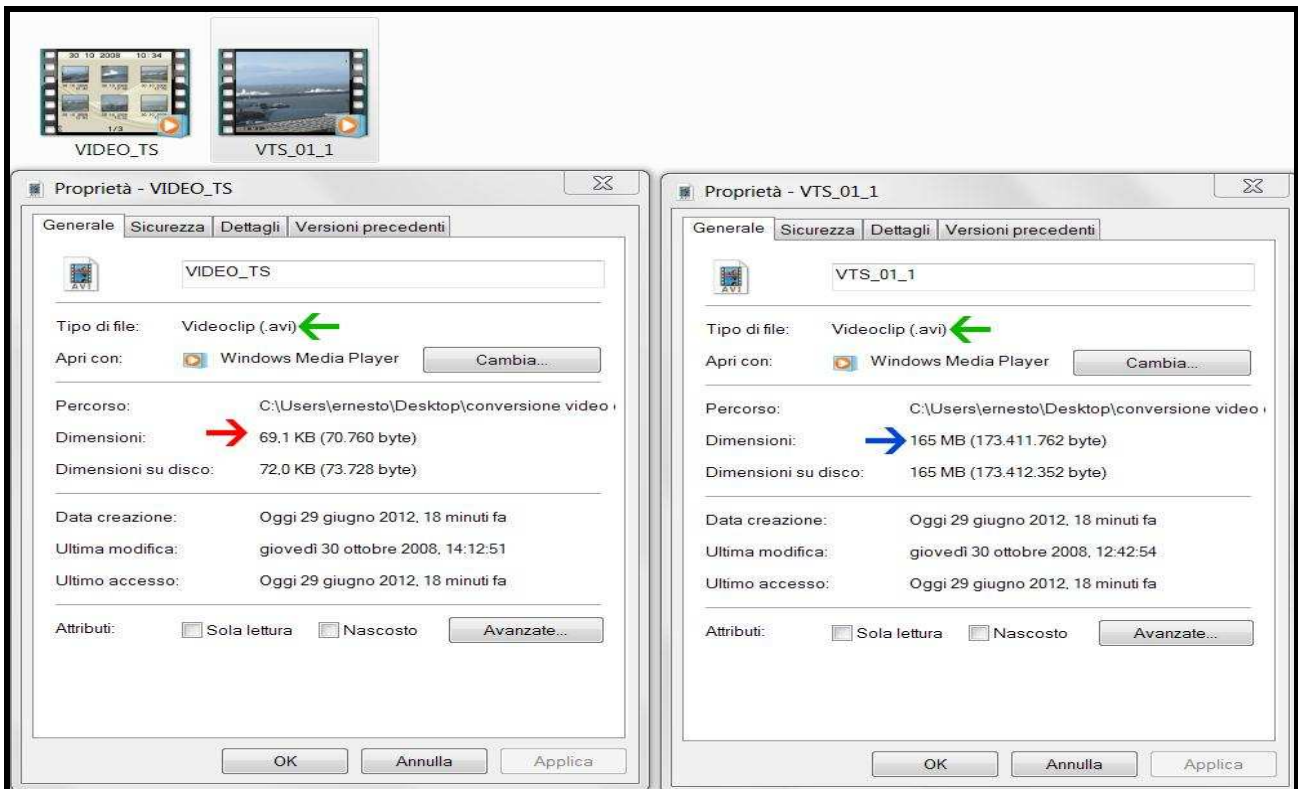

Come si evince il video è stato convertito e le dimensioni sono alquanto ridotte. Logicamente ne influirà la visione inferiore alla precedente <VIDEO_TS. FINE