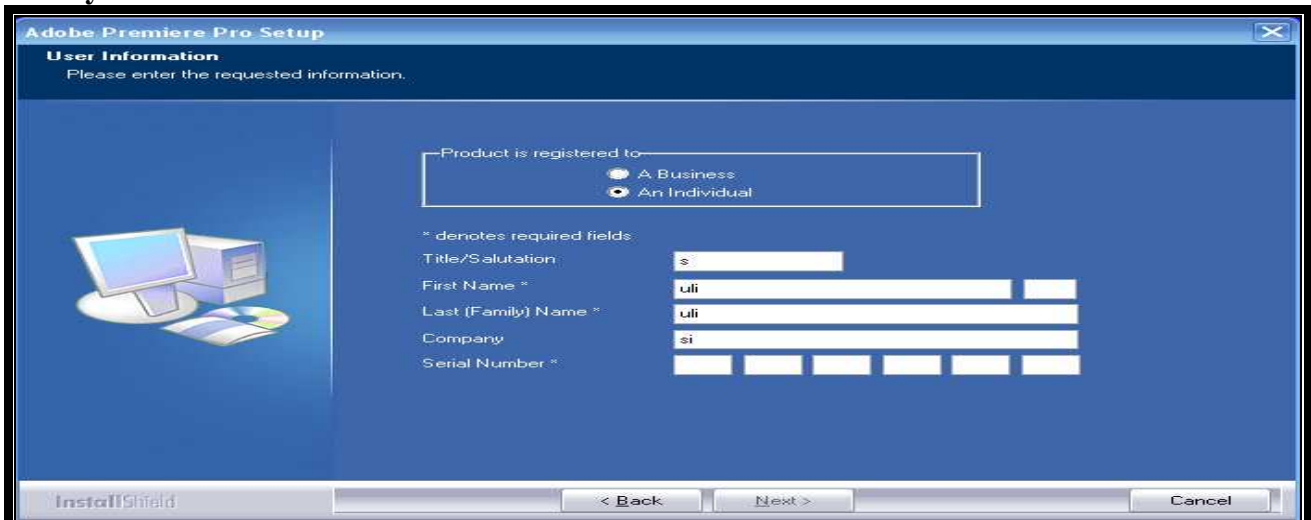

Inserire il serial KEY in dotazione con il CD e clic su <next>vedi finestra <chose destination>

Clic <next> vedi finestra <start copyng files>

Clic <next> vedi finestra < installing adobe premiere pro componenti>