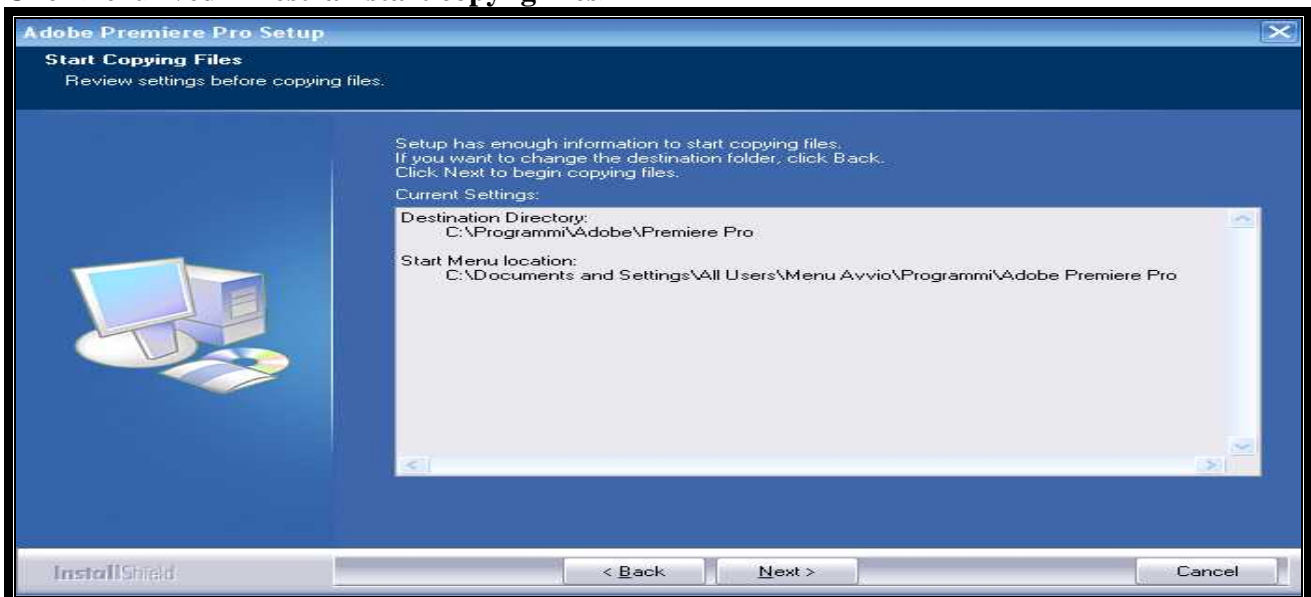

Inserire il serial KEY in dotazione con il CD e clic su <next>vedi finestra <chose destination>

Clic <next> vedi finestra <start copyng files>

Clic <next> vedi finestra < installing adobe premiere pro componenti>