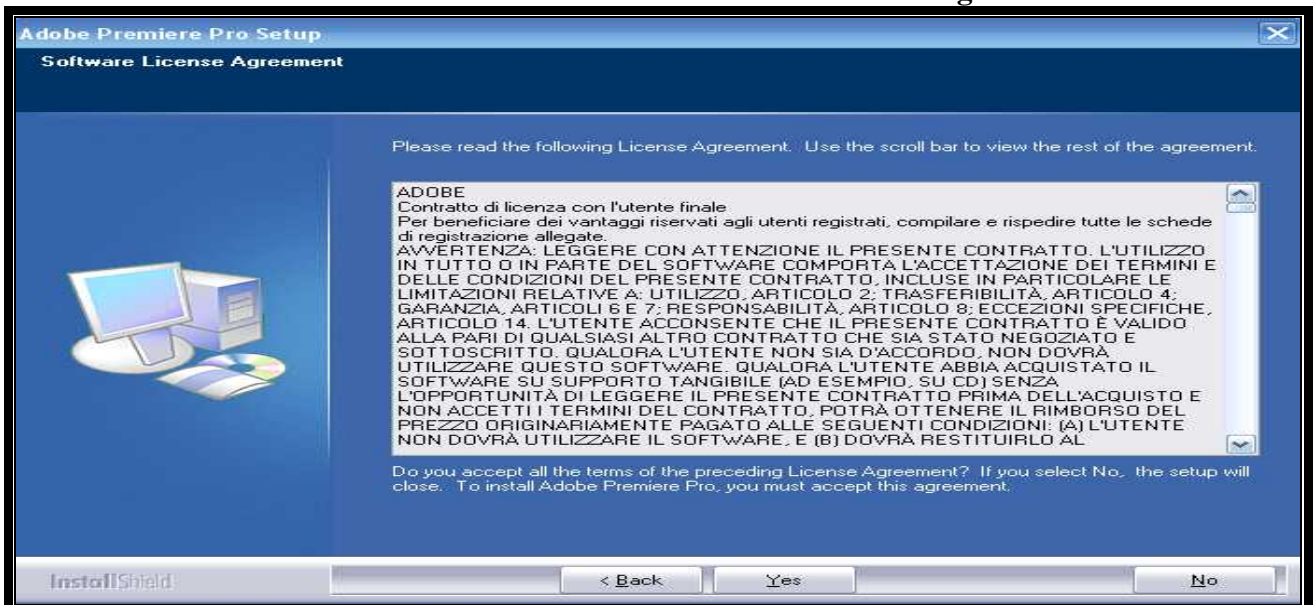

Selezioniamo <italiano> e clic <next> vedi finestra <software licence agreement>