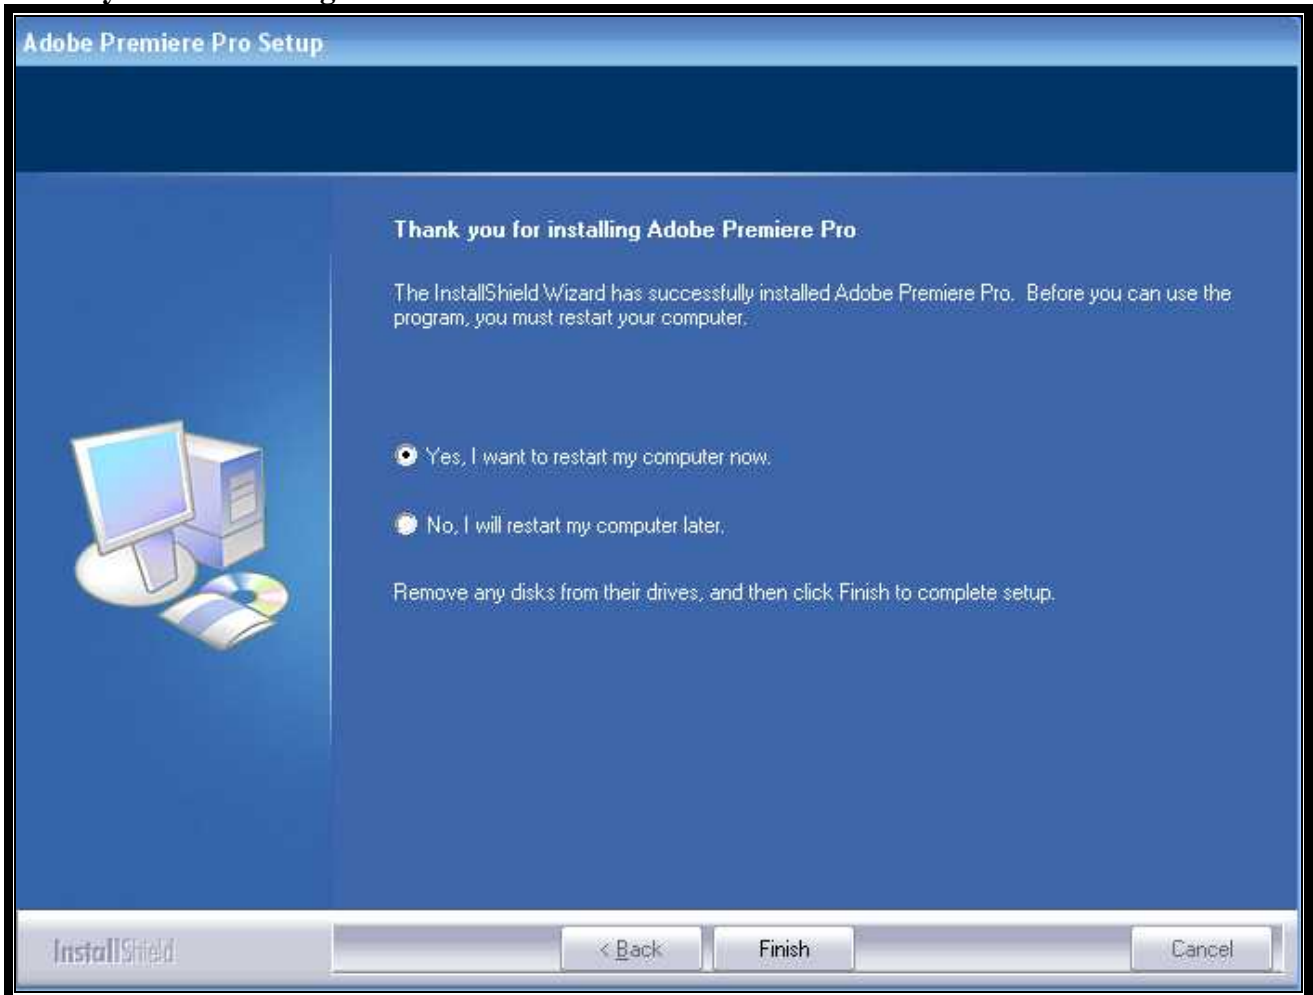

**Clic su <finish> <riavviare il computer> fine del programma.
Ora possiamo iniziare ad usare il programma**