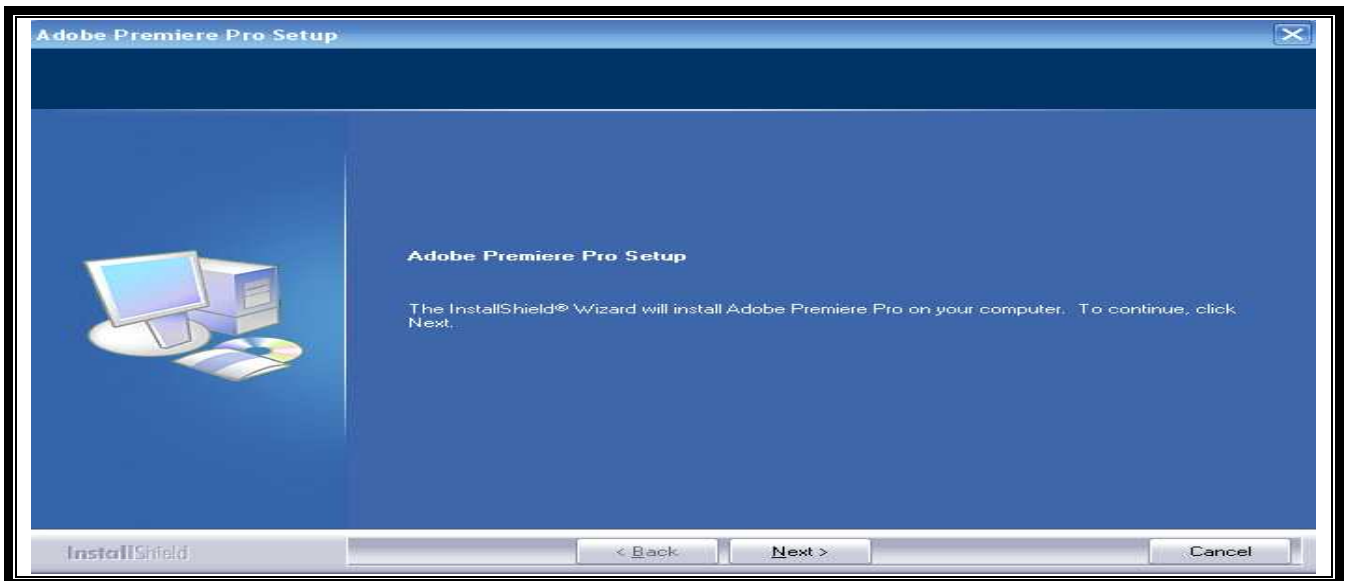

Clic <next> vedi finestra<select language>

Selezioniamo <italiano> e clic <next> vedi finestra <software licence agreement>