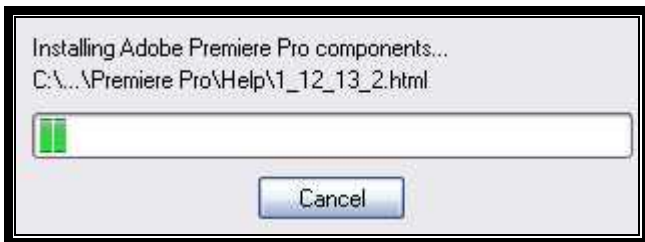

**Dove sarà visibile il download dell'installazione al termine vedi finestra
Thank you for installing Adobe Premiere Pro.**