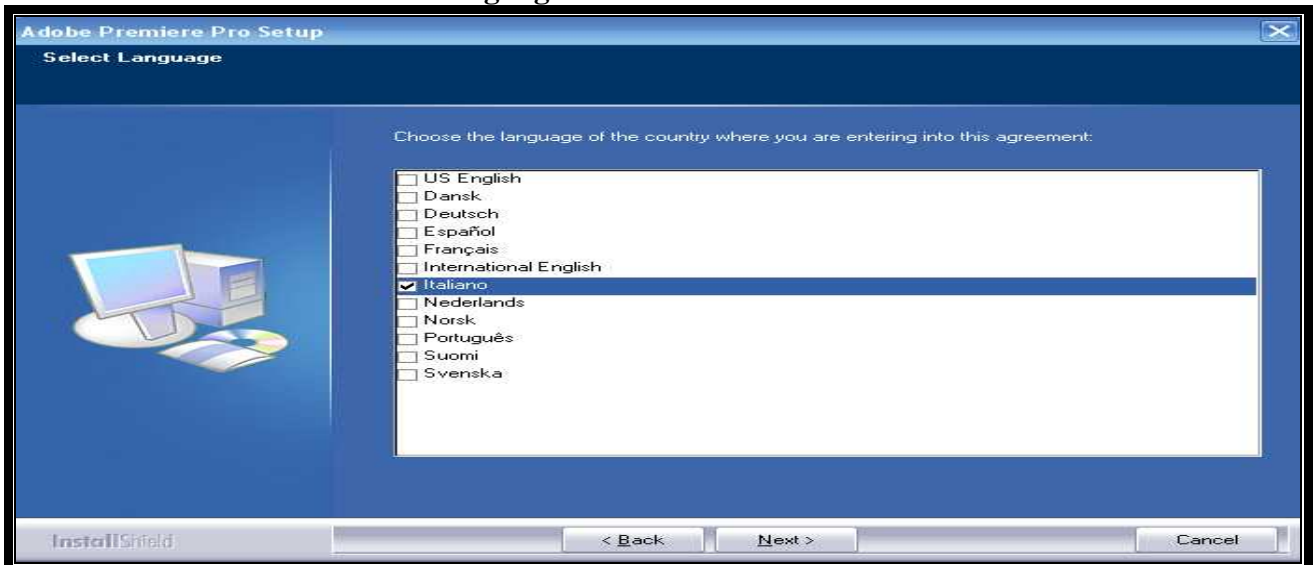

Clic <next> vedi finestra<select language>