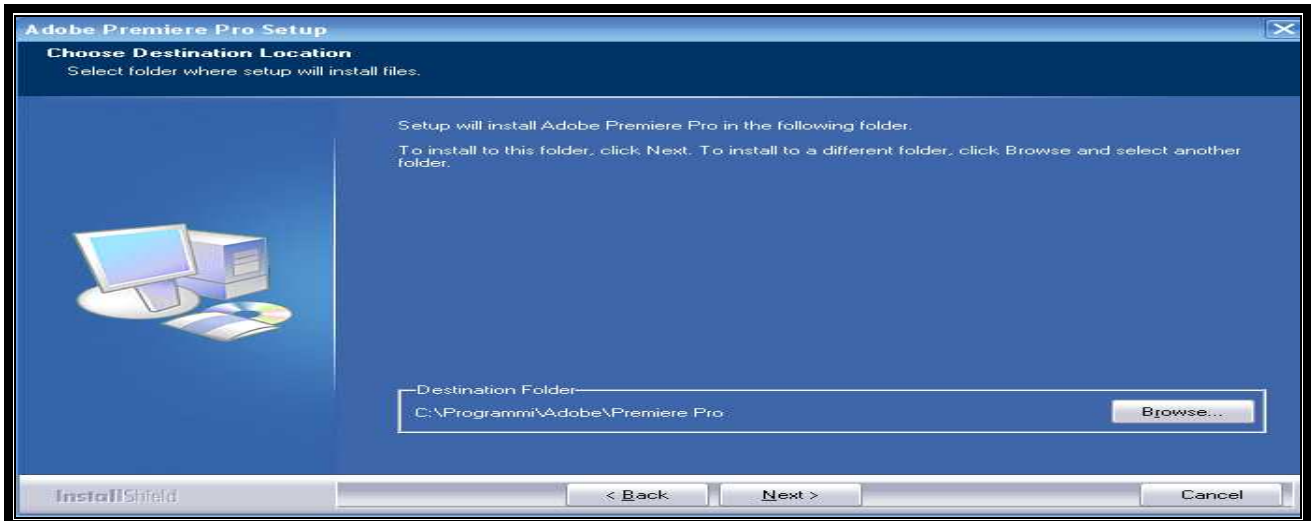

Inserire il serial KEY in dotazione con il CD e clic su <next>vedi finestra <chose destination>

Clic <next> vedi finestra <start copyng files>

Clic <next> vedi finestra < installing adobe premiere pro componenti>