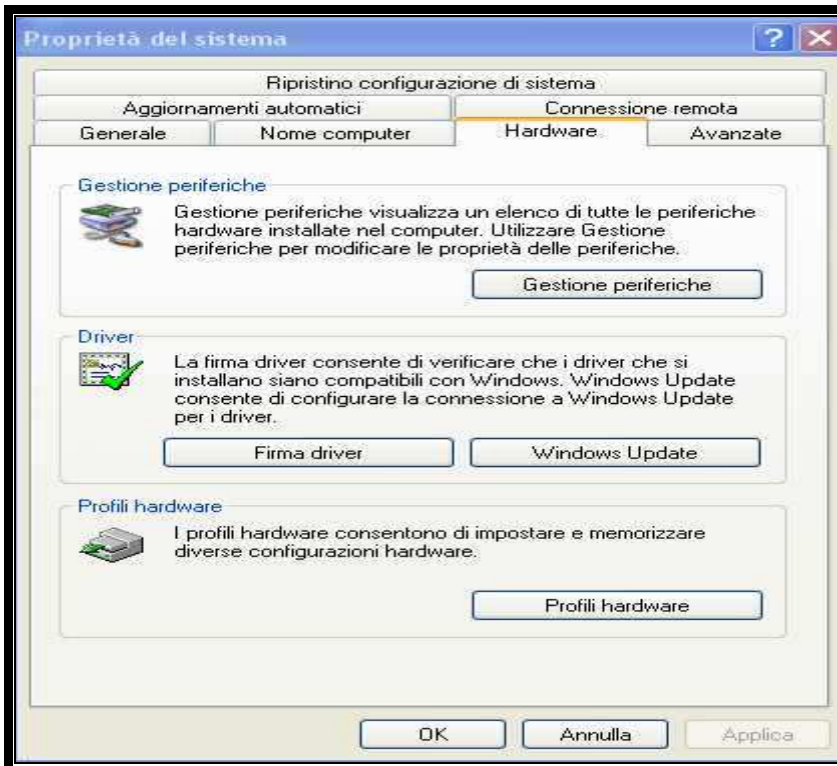

Ricerca gestione periferiche in Window XP

Destro sull' icona Risorse computer

Nella finestra seguente

Dal menù a discesa clic su <proprietà>

Clic sulla scheda < Hardware >

Clic <gestione periferiche >

Espandere il segno più su ogni periferica dove accanto possiamo aggiornare i driver