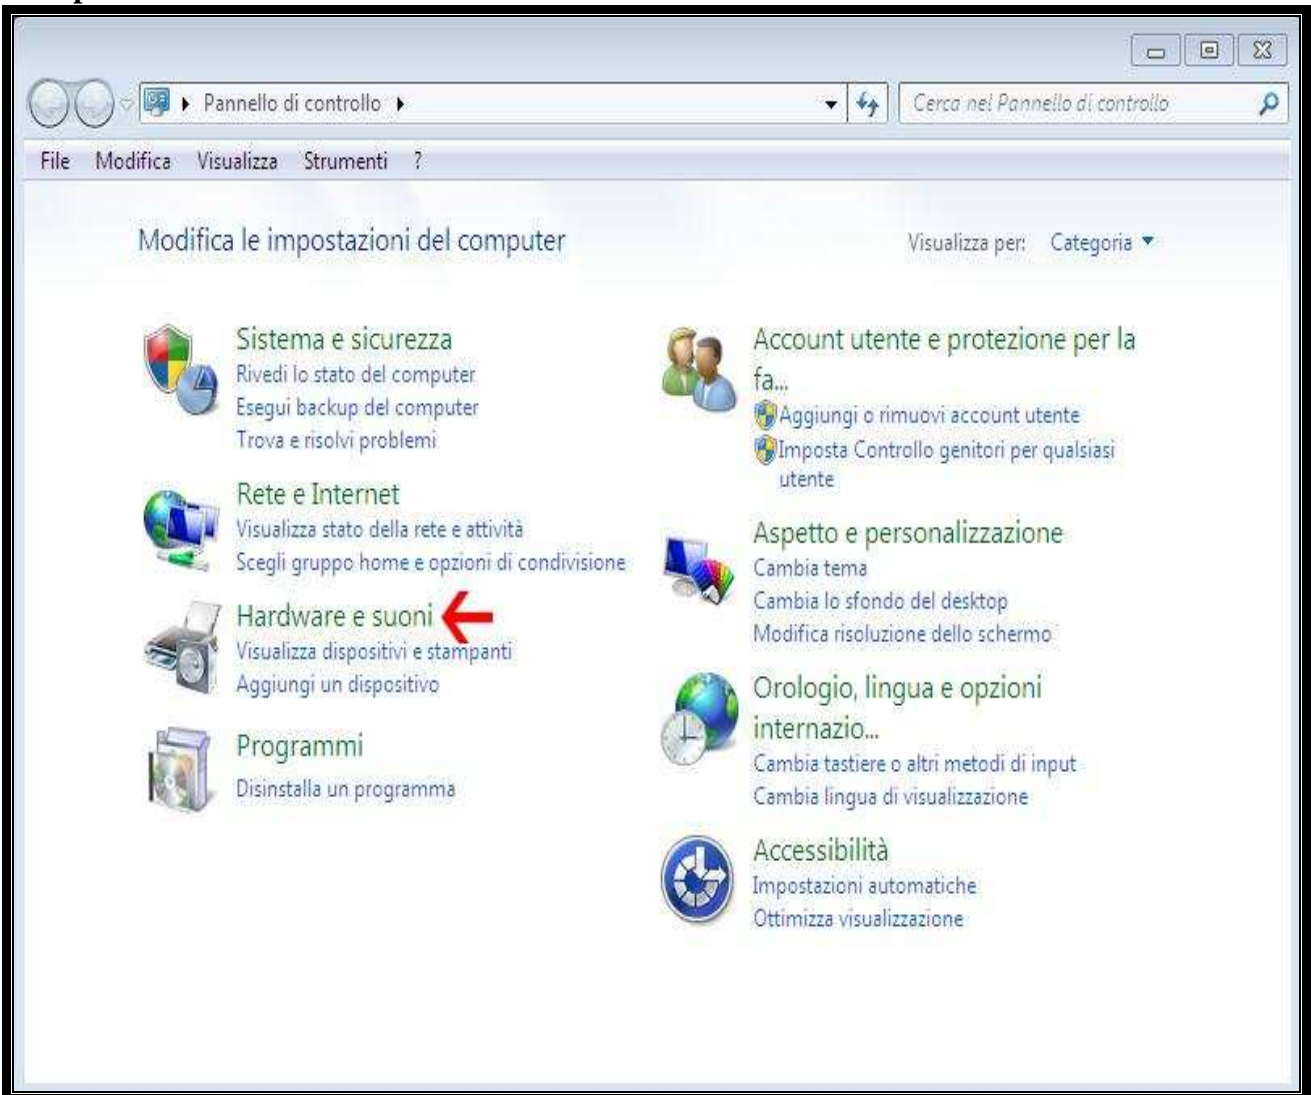

Clic pannello di controllo