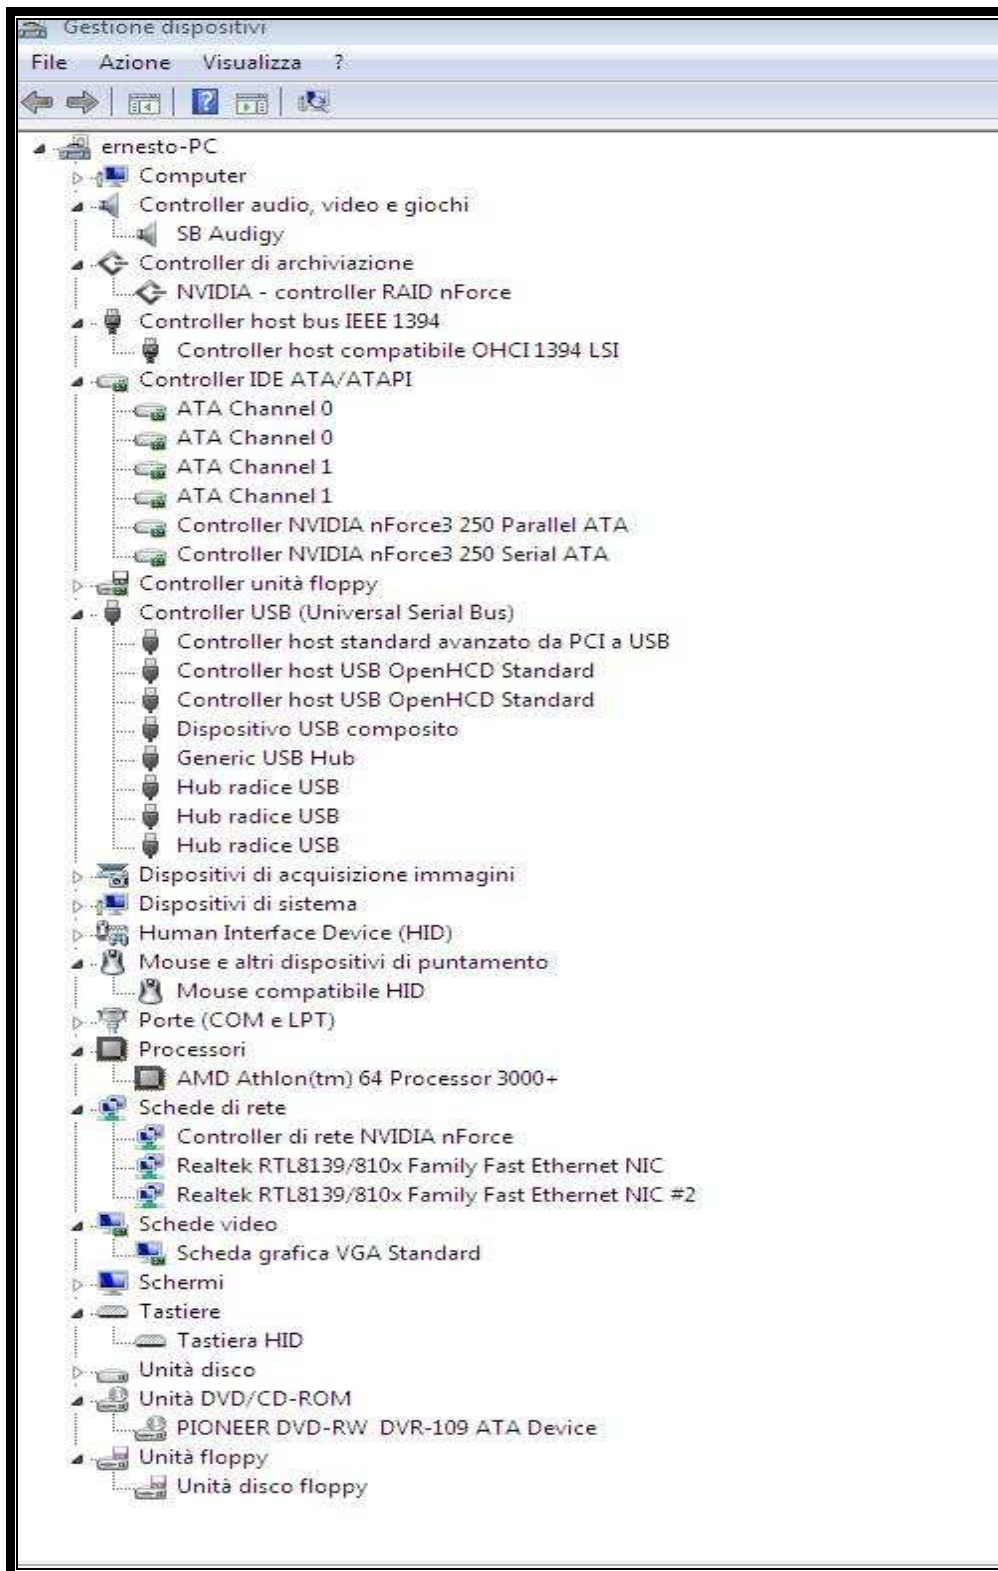

Espandere il segno a fianco di ogni componente in modo da visionare le opzioni per il loro aggiornamento dei driver.