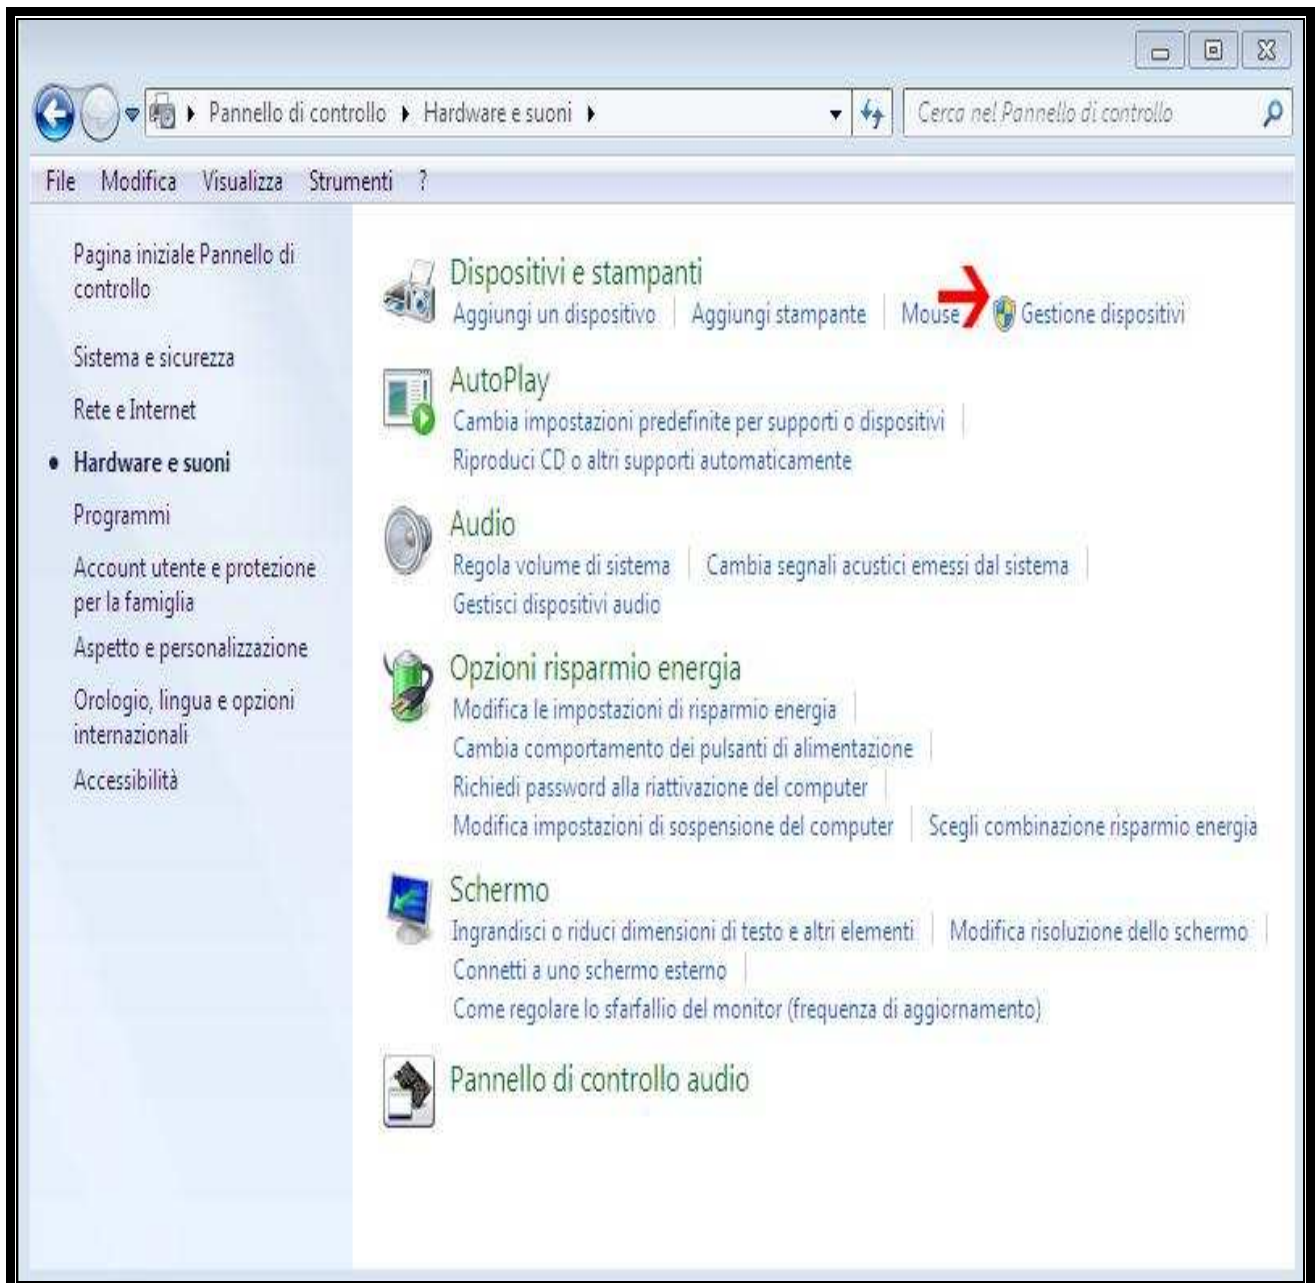

Clic su <gestione dispositivi >