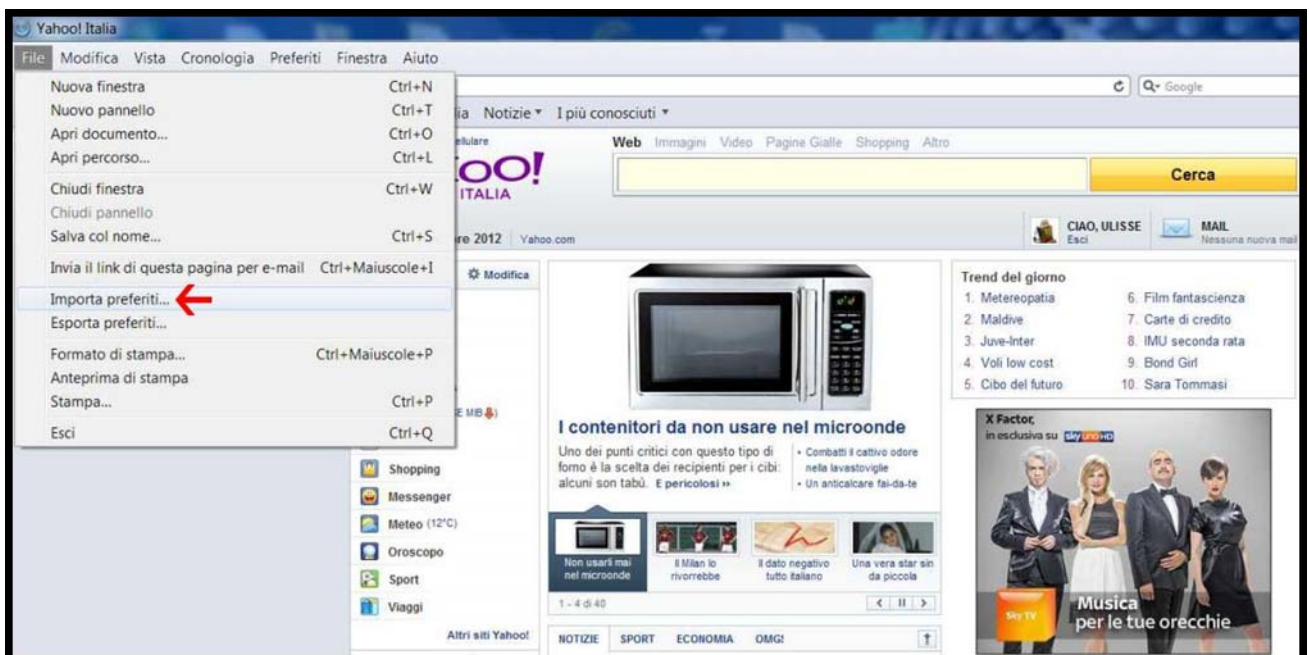

Ho lanciato <SAFARI> e fatto clic su file/importa preferiti