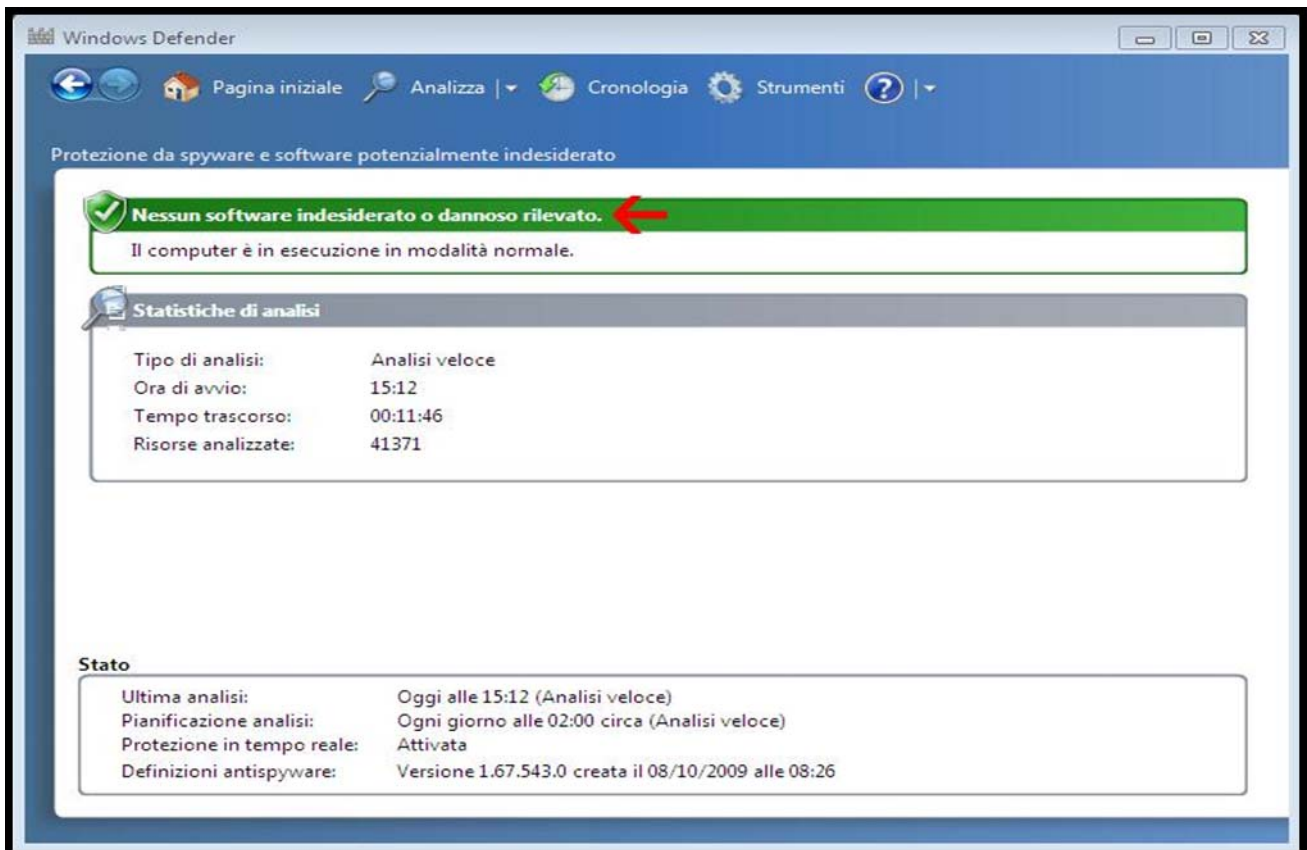

Analisi del computer necessaria (Windows 7) con Windows Defender

Clic icona pannello controllo

Clic <Rivedi lo stato del computer>

Clic <avvia analisi>

Download analisi in corso

Al termine <Nessun software indesiderato o dannoso ,rilevato> chiudere tutto .