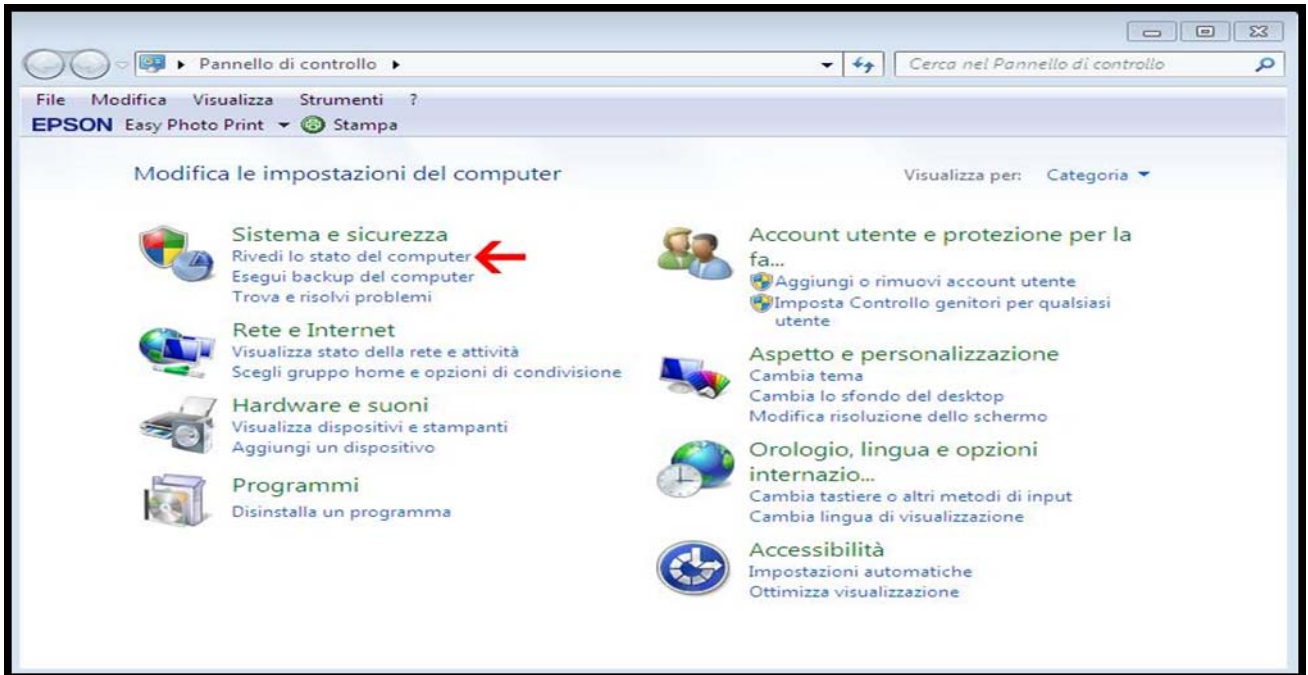

Analisi del computer necessaria (Windows 7) con Windows Defender

Clic icona pannello controllo

Clic <Rivedi lo stato del computer>

Clic <avvia analisi>

Download analisi in corso

Al termine <Nessun software indesiderato o dannoso ,rilevato> chiudere tutto .