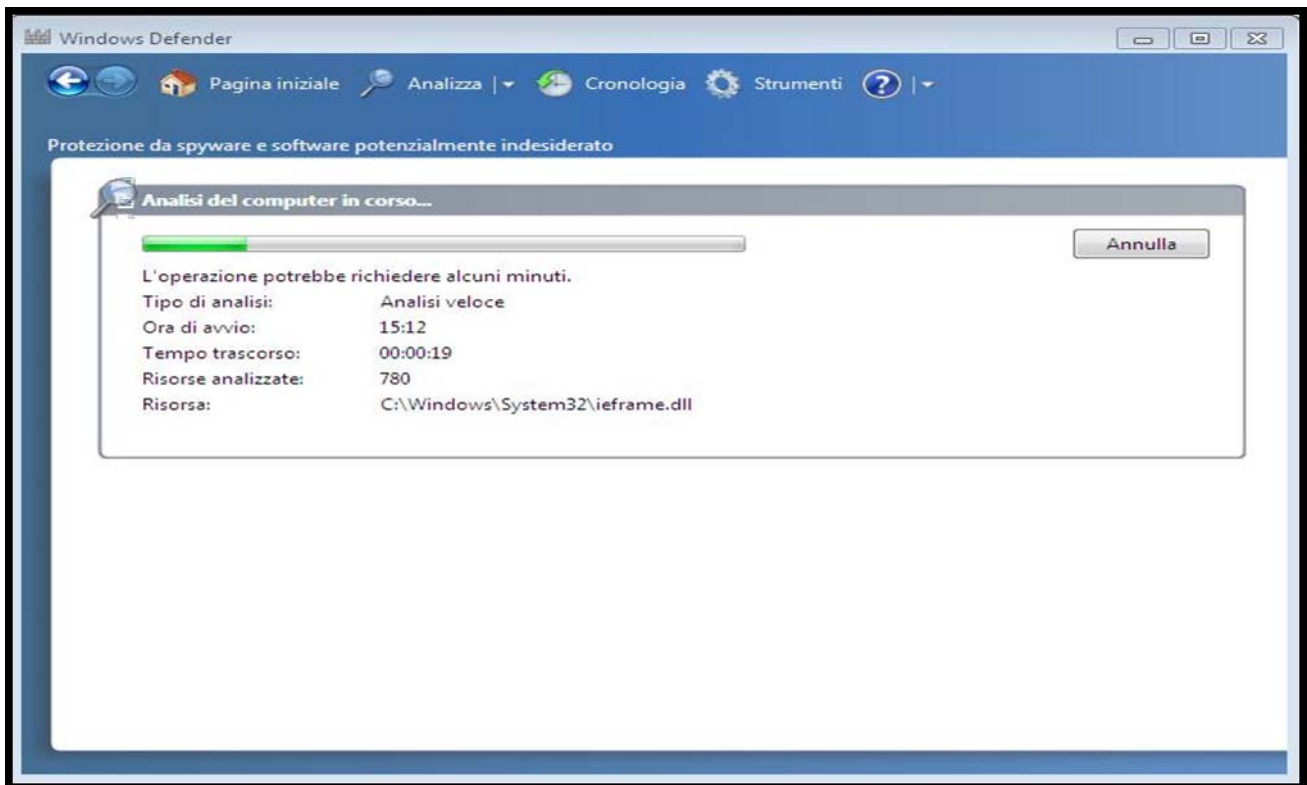

Analisi del computer necessaria (Windows 7) con Windows Defender

Clic icona pannello controllo

Clic <Rivedi lo stato del computer>

Clic <avvia analisi>

Download analisi in corso

Al termine <Nessun software indesiderato o dannoso ,rilevato> chiudere tutto .