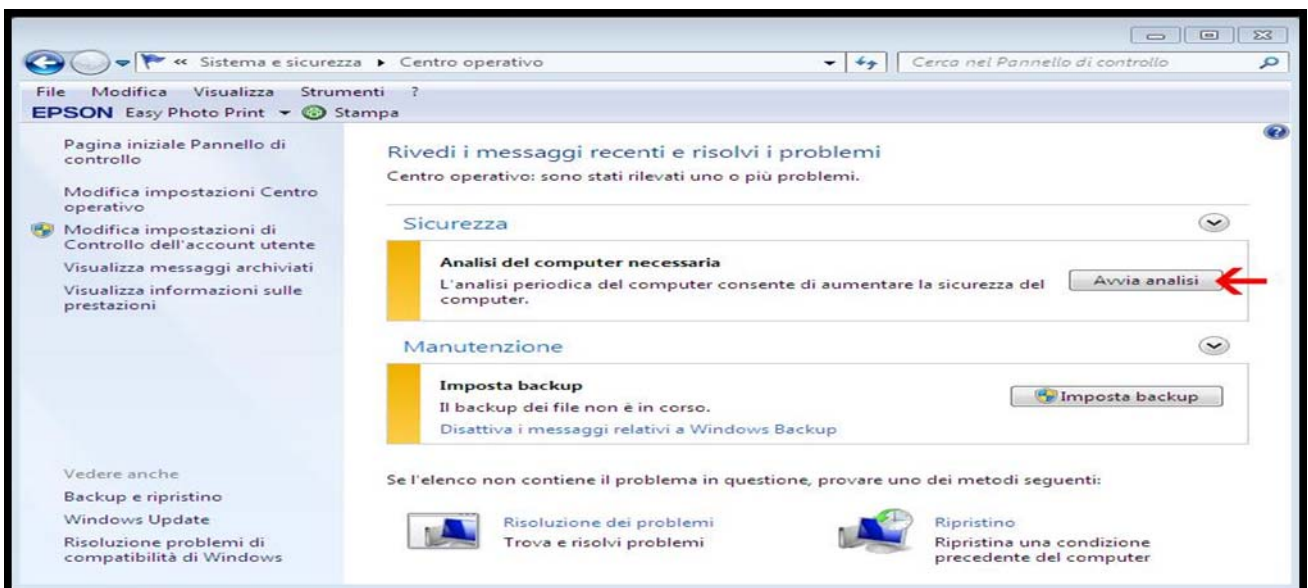

Analisi del computer necessaria (Windows 7) con Windows Defender

Clic icona pannello controllo

Clic <Rivedi lo stato del computer>

Clic <avvia analisi>

Download analisi in corso

Al termine <Nessun software indesiderato o dannoso ,rilevato> chiudere tutto .