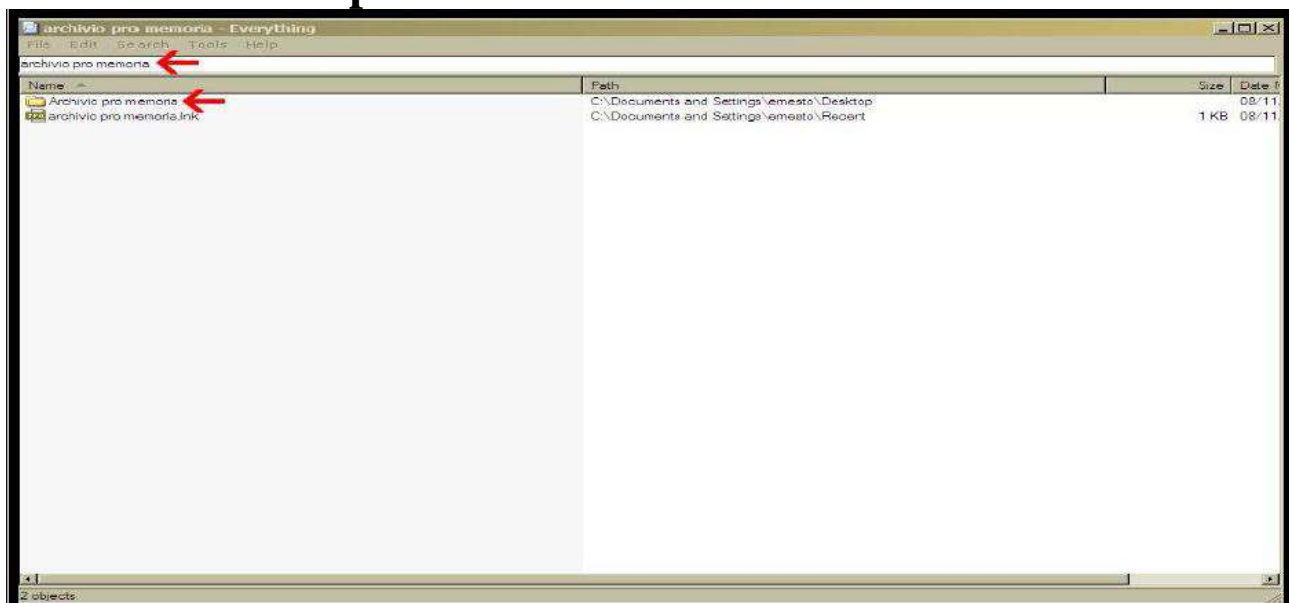

Usare una piccola utilità 334 KB < Everything >

Gratuita e reperibile al sito ,indicato dalla foto seguente ,che ci faciliterà una velocissima ricerca nel nostro computer e unità esterne collegate al PC.

Per il test ho lanciato il programma facendo clic sulla sua icona <Search Everything >

Dove apparirà la sua interfaccia

Evidenziato dalla freccia rossa , si può notare la casellina dove si andrà a digitare la ricerca . In questo mio caso,ho digitato < archivio pro memoria > al cui interno ci sono delle cartelle del mio archivio provvisorio.