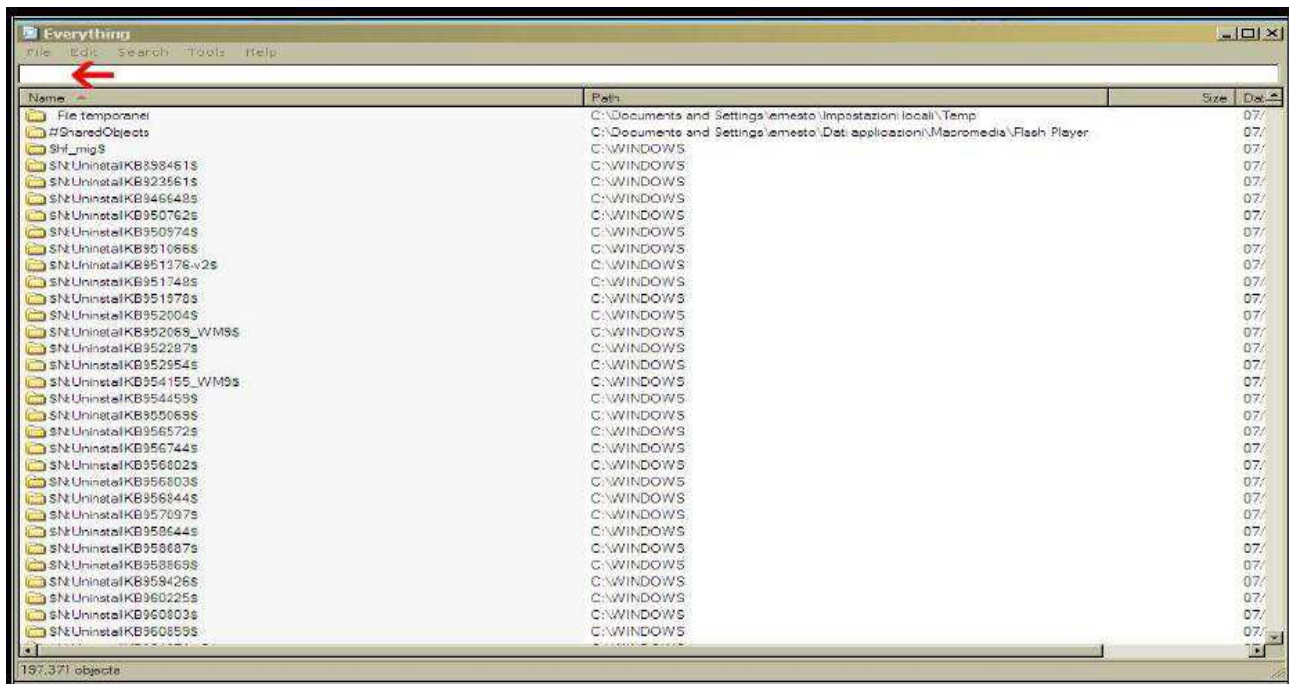

Usare una piccola utilità 334 KB < Everything >

Gratuita e reperibile al sito ,indicato dalla foto seguente ,che ci faciliterà una velocissima ricerca nel nostro computer e unità esterne collegate al PC.

Per il test ho lanciato il programma facendo clic sulla sua icona <Search Everything >

Dove apparirà la sua interfaccia

Evidenziato dalla freccia rossa , si può notare la casellina dove si andrà a digitare la ricerca . In questo mio caso,ho digitato < archivio pro memoria > al cui interno ci sono delle cartelle del mio archivio provvisorio.