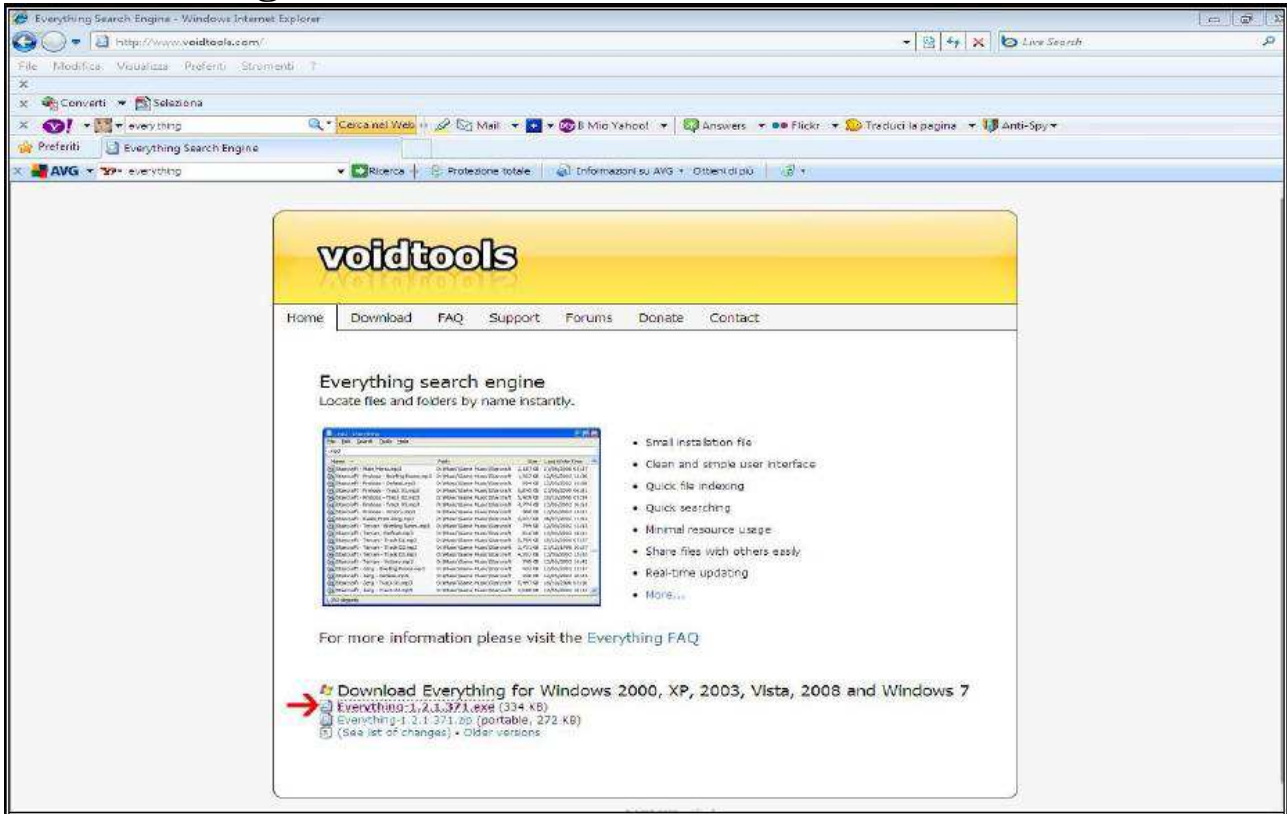

Usare una piccola utilità 334 KB < Everything >

Gratuita e reperibile al sito ,indicato dalla foto seguente ,che ci faciliterà una velocissima ricerca nel nostro computer e unità esterne collegate al PC.

Per il test ho lanciato il programma facendo clic sulla sua icona <Search Everything >

Dove apparirà la sua interfaccia

Evidenziato dalla freccia rossa , si può notare la casellina dove si andrà a digitare la ricerca . In questo mio caso,ho digitato < archivio pro memoria > al cui interno ci sono delle cartelle del mio archivio provvisorio.